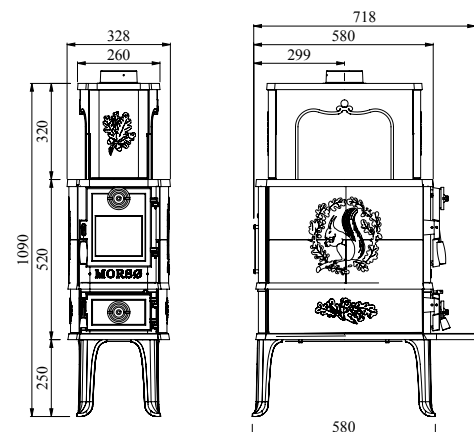

DE SERIE 2B

EN/N-gecertificeerd
Nominaal vermogen ..... 5 kW
Afgegeven vermogen ..... 3-6 kW
* Verwarmt ..... 45-90 m²
Rookgasafvoer boven/achter, inw. .... Ø 120 mm
Gewicht ..... 80 kg
Houtbloklengte max. .... 50 cm

*Bij een plafondhoogte van 2,40m

Afstand tot brandbaar materiaal
achter kachel ..... 300 mm
zijkant ..... 400 mm

2B Standard

EN/N-gecertificeerd
Nominaal vermogen ..... 8 kW
Afgegeven vermogen ..... 6-10 kW
* Verwarmt ..... 90-150 m²
Rookgasafvoer boven/achter, inw. .... Ø 120 mm
Gewicht ..... 105 kg
Houtbloklengte max. .... 50 cm

*Bij een plafondhoogte van 2,40m

Afstand tot brandbaar materiaal
achter kachel ..... 400 mm
zijkant ..... 850 mm

2B Classic