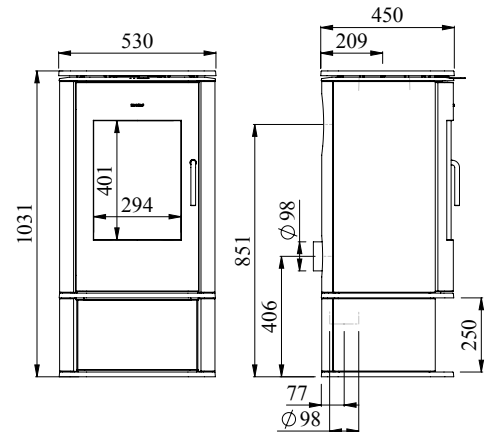

DE SERIE 8100

EN/N-gecertificeerd

Nominaal vermogen	6,5 kW
Afgegeven vermogen	3-8 kW
* Verwarmt	45-120 m²
Rookgasafvoer boven/achter, inw.	Ø 150 mm
Gewicht	169 - 230 kg
Houtbloklengte max.	35 cm

*Bij een plafondhoogte van 2,40m

Afstand tot brandbaar materiaal

achter kachel	150 mm
zijkant	500 mm

Hoogte

Hoogte vanaf de bodem tot aan het hart van de kraag van de rookgasafvoer	
8140	869 mm - 689 mm
8142	1031 mm - 851 mm
8143	1031 mm - 851 mm
8145	1042 mm - 831 mm
8150	1042 mm - 831 mm
8190	1177 mm - 997 mm

Gedimensioneerde schetsen voor de rest van de serie kunnen gevonden worden op www.morsoe.com

De 8100-serie is voorbereid voor installatie van de verselucht-aanvoer aan de achterkant en door het onderstel. Voor Morsø 8145 en 8150 echter alleen aan de achterkant. De verseluchtbox moet afzonderlijk worden aangekocht.