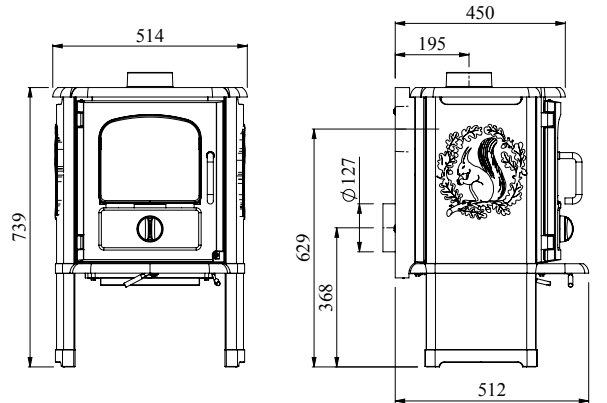

EN/N-gecertificeerd
Nominiaal vermogen ..... 5 kW
Afgegeven vermogen ..... 3-6 kW
* Verwarmt ..... 45-90 m²
Rookgasafvoer boven/achter, inw. .... Ø 120 mm
Gewicht ..... 110 kg
Houtbloklengte max. .... 33 cm

*Bij een plafondhoogte van 2,40m

Afstand tot brandbaar materiaal
achter kachel ..... 200 mm
zijkant ..... 400 mm

De 3100-series is voorbereid voor installatie van de verseluchtaanvoer aan de achterkant. De verseluchtkit moet afzonderlijk worden aangekocht.

3142

DE SERIE 2100

EN/N-gecertificeerd
Nominiaal vermogen ..... 6 kW
Afgegeven vermogen ..... 4-8 kW
* Verwarmt ..... 60-120 m²
Rookgasafvoer boven/achter, inw. .... Ø 150 mm
Gewicht ..... 125 - 141 kg
Houtbloklengte max. .... 42 cm

*Bij een plafondhoogte van 2,40m

Afstand tot brandbaar materiaal
achter kachel ..... 200 mm
zijkant ..... 400 mm

Hoogte
Hoogte vanaf de bodem tot aan het hart van de kraag van de rookgasafvoer 2110. .... 705 mm - 590 mm

De 2100-series is voorbereid voor installatie van de verseluchtaanvoer aan de achterkant. De verseluchtkit moet afzonderlijk worden aangekocht.