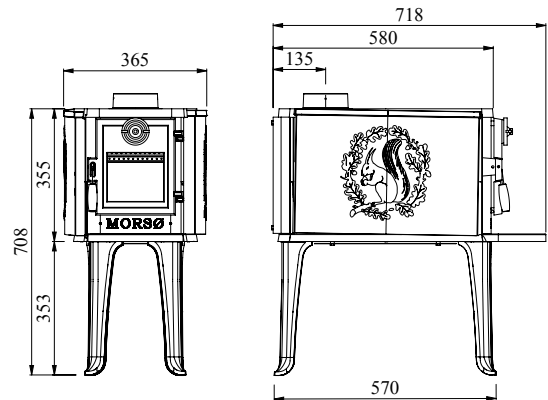

DE SERIE 2B

EN/N-gecertificeerd
Nominaal vermogen ..... 5 kW
Afgegeven vermogen ..... 3-6 kW
* Verwarmt ..... 45-90 m²
Rookgasafvoer boven/achter, inw. .... Ø 120 mm
Gewicht ..... 80 kg
Houtbloklengte max. .... 50 cm

*Bij een plafondhoogte van 2,40m

Afstand tot brandbaar materiaal
achter kachel ..... 300 mm
zijkant ..... 400 mm

2B Standard

EN/N-gecertificeerd
Nominaal vermogen ..... 8 kW
Afgegeven vermogen ..... 6-10 kW
* Verwarmt ..... 90-150 m²
Rookgasafvoer boven/achter, inw. .... Ø 120 mm
Gewicht ..... 105 kg
Houtbloklengte max. .... 50 cm

*Bij een plafondhoogte van 2,40m

Afstand tot brandbaar materiaal
achter kachel ..... 400 mm
zijkant ..... 850 mm