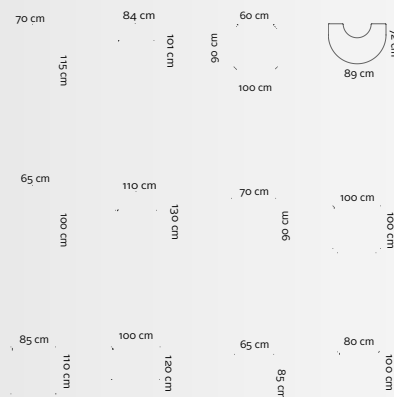

MORSØ VLOERPLATEN

Morsø heeft een ruime keuze aan vloerplaten, zowel van glas als van zwart gelakt staal. De zwarte staalplaten zijn van 2 mm kwaliteitsstaal met ijzerfosfaatbehandeling en een laag structuurlak, die goed bij de Morsø-kachels past. De glazen vloerplaten zijn gemaakt van 8 mm gehard, doorzichtig glas met een speciale facetkant, die de plaat een zeer elegant en exclusief uiterlijk geeft.