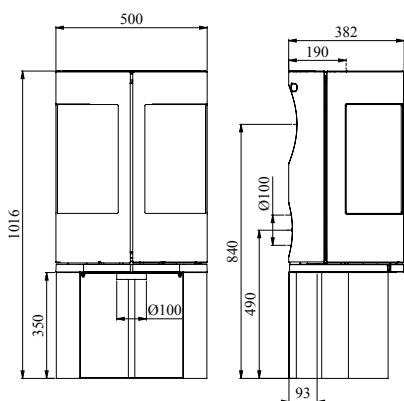

EN/N-gecertificeerd	
Nominaal vermogen	5,9 kW
Afgegeven vermogen	3-8 kW
* Verwarmt	45-120 m²
Rookgasafvoer boven/achter, inw.	Ø 150 mm
Gewicht	120 - 123 kg
Houtbloklengte max.	36 cm

*Bij een plafondhoogte van 2,40m

Afstand tot brandbaar materiaal	
achter kachel	150 mm
zijkant	550 mm

Hoogte	
Hoogte vanaf de bodem tot aan het hart van de kraag van de rookgasafvoer	
6643	1016 mm - 840 mm
6670	675 mm - 500 mm

Gedimensioneerde schetsen voor de rest van de serie kunnen gevonden worden op www.morsoe.com