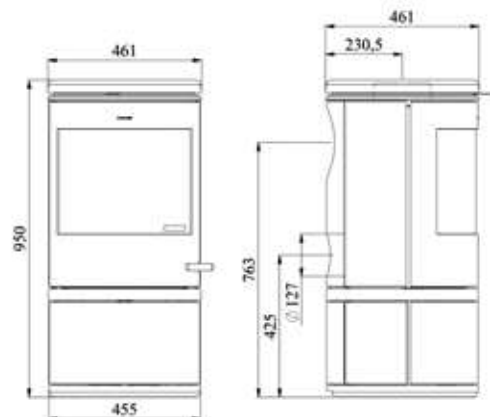

Gedimensioneerde schetsen voor de rest van de serie kunnen gevonden worden op www.morsoe.com

7642

DE SERIE 7400

EN/N-gecertificeerd	
Nominaal vermogen	4,3 kW
Afgegeven vermogen	3-7 kW
* Verwarmt	45-105 m ²
Rookgasafvoer boven/achter, inw.	Ø 150 mm
Gewicht	111 - 137 kg
Houtbloklengte max.	33 cm