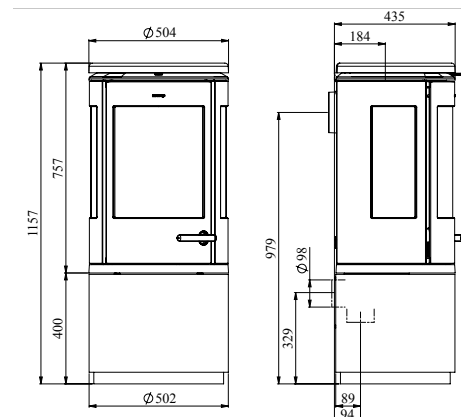

DE SERIE 7900

EN/N-gecertificeerd

Nominaal vermogen	7,3 kW
Afgegeven vermogen	3-8 kW
* Verwarmt	45-120 m²
Rookgasafvoer boven/achter, inw.	Ø 150 mm
Gewicht	159 - 204 kg
Houtbloklengte max.	36 cm

*Bij een plafondhoogte van 2,40m

Afstand tot brandbaar materiaal

achter kachel	125 mm
zijkant	700 mm

Hoogte

Hoogte vanaf de bodem tot aan het hart van de kraag van de rookgasafvoer	
7940	1032 mm - 854 mm
7943	1157 mm - 979 mm
7948	1157 mm - 979 mm
7970	757 mm - 589 mm
7990	1357 mm - 1179 mm

Gedimensioneerde schetsen voor de rest van de serie kunnen gevonden worden op www.morsoe.com

De 7900-serie is voorbereid voor installatie van de verselucht-aanvoer aan de achterkant en door het onderstel. Voor Morsø 7948, 7970 en 7943 met lade echter alleen aan de achterkant. De verseluchtbox moet afzonderlijk worden aangekocht.