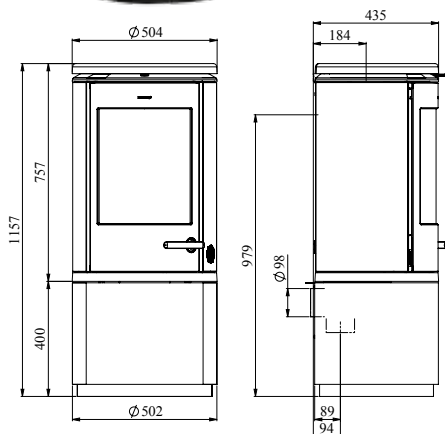

De 7800-serie is voorbereid voor installatie van de verselucht-aanvoer aan de achterkant en door het onderstel. Voor Morsø 7848, 7870 en 7843 met lade echter alleen aan de achterkant. De verseluchtbox moet afzonderlijk worden aangekocht.

EN/N-gecertificeerd	
Nominaal vermogen	7,3 kW
Afgegeven vermogen	3-8 kW
* Verwarmt	45-120 m²
Rookgasafvoer boven/achter, inw.	Ø 150 mm
Gewicht	157 - 202 kg
Houtbloklengte max.	36 cm

*Bij een plafondhoogte van 2,40m

Afstand tot brandbaar materiaal	
achter kachel	125 mm
zijkant	400 mm

Hoogte	
Hoogte vanaf de bodem tot aan het hart van de kraag van de rookgasafvoer	
7840	1032 mm - 854 mm
7843	1157 mm - 979 mm
7848	1157 mm - 979 mm
7870	757 mm - 589 mm
7890	1357 mm - 1179 mm

Gedimensioneerde schetsen voor de rest van de serie kunnen gevonden worden op www.morsoe.com

7843