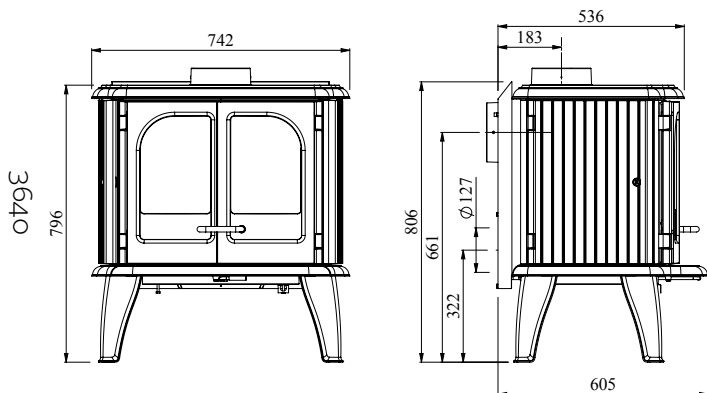

3640

EN/N-gecertificeerd
Nominaal vermogen ..... 9 kW
Afgegeven vermogen ..... 5-10 kW
* Verwarmt ..... 100-210 m²
Rookgasafvoer boven/achter, inw. .... $\varnothing$ 150 mm
Gewicht ..... 224 kg
Houtbloklengte max. .... 58 cm

*Bij een plafondhoogte van 2,40m

Afstand tot brandbaar materiaal
achter kachel ..... 200 mm
zijkant ..... 400 mm