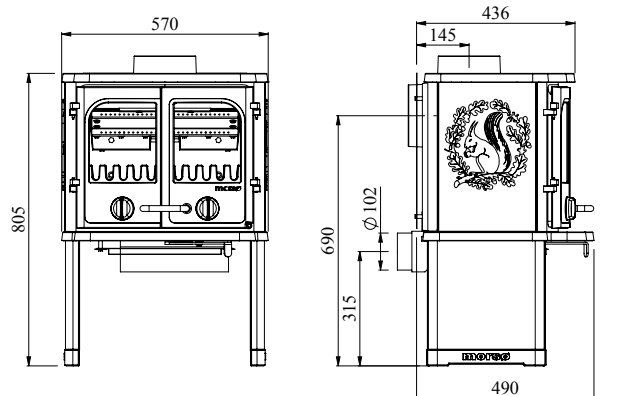

2140

51

Gedimensioneerde schetsen voor de rest van de serie kunnen gevonden worden op www.morsoe.com