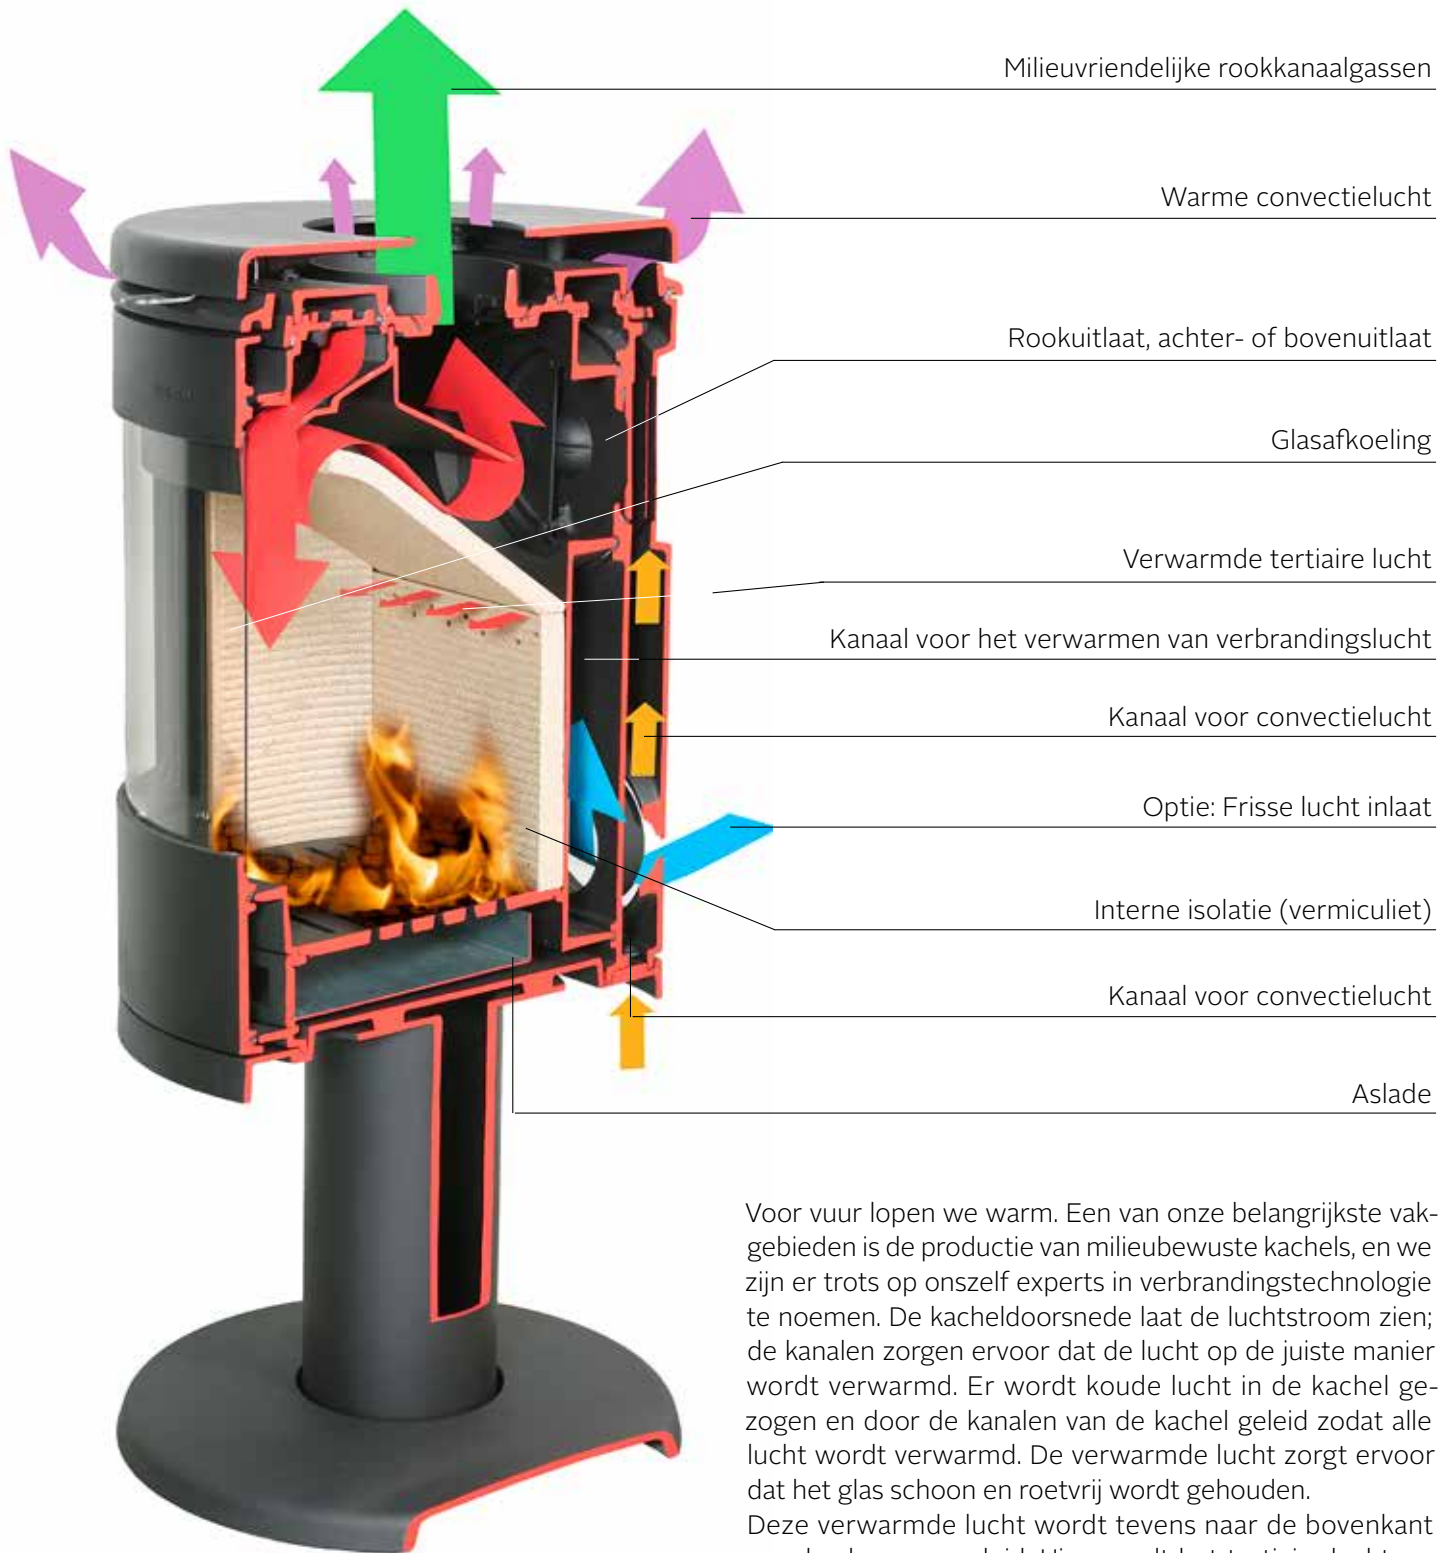

OPTIMALE VERBRANDING TEN OPZICHTE VAN HET MILIEU

Milieuvriendelijke rookkanaalgassen

Warme convectielucht

Rookuitlaat, achter- of bovenuitlaat

Glasafkoeling

Verwarmde tertiaire lucht

Kanaal voor het verwarmen van verbrandingslucht

Kanaal voor convectielucht

Optie: Frisse lucht inlaat

Interne isolatie (vermiculiet)

Kanaal voor convectielucht

Aslade

Voor vuur lopen we warm. Een van onze belangrijkste vakgebieden is de productie van milieubewuste kachels, en we zijn er trots op onszelf experts in verbrandingstechnologie te noemen. De kacheldoorsnede laat de luchtstroom zien; de kanalen zorgen ervoor dat de lucht op de juiste manier wordt verwarmd. Er wordt koude lucht in de kachel gezogen en door de kanalen van de kachel geleid zodat alle lucht wordt verwarmd. De verwarmde lucht zorgt ervoor dat het glas schoon en roetvrij wordt gehouden.

Deze verwarmde lucht wordt tevens naar de bovenkant van de vlammen geleid. Hier wordt het tertiaire lucht genoemd. De tertiaire lucht zorgt automatisch voor milieuverbruik waardoor de gassen in het hout vlam vatten.