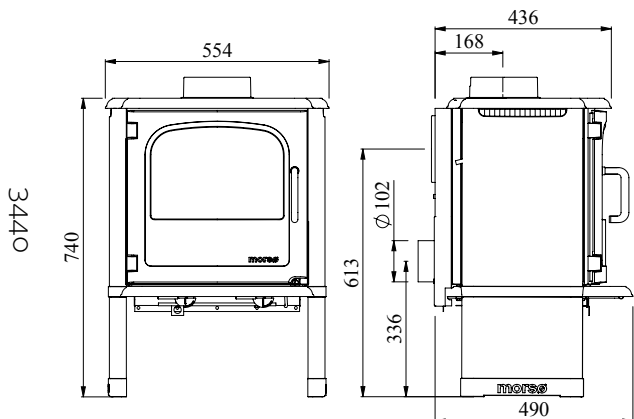

Afstand tot brandbaar materiaal
 achter kachel 200 mm
 zijkant 400 mm

3440

EN/N-gecertificeerd
 Nominaal vermogen 6,5 kW
 Afgegeven vermogen 4-7 kW
 * Verwarmt 60-105 m²
 Rookgasafvoer boven/achter, inw. \varnothing 150 mm
 Gewicht 131 kg
 Houtbloklengte max. 39 cm