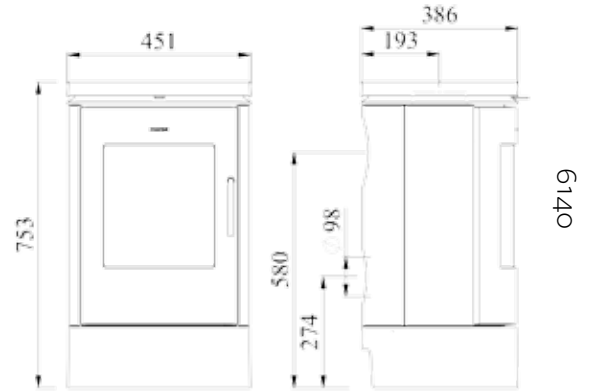

DE SERIE 6100

EN/N-gecertificeerd

Nominaal vermogen	6 kW
Afgegeven vermogen	3-6 kW
* Verwarmt	45-90 m²
Rookgasafvoer boven/achter, inw.	Ø 120 mm
Gewicht	105 - 233 kg
Houtbloklengte max.	33 cm

*Bij een plafondhoogte van 2,40m

Afstand tot brandbaar materiaal

achter kachel	150 mm
zijkant	400 mm

Hoogte

Hoogte vanaf de bodem tot aan het hart van de kraag van de rookgasafvoer	
6140	753 mm - 580 mm
6141	850 mm - 677 mm
6143	944 mm - 777 mm
6148	950 mm - 777 mm
6150	1016 mm - 779 mm
6190	1097 mm - 930 mm

Gedimensioneerde schetsen voor de rest van de serie kunnen gevonden worden op www.morsoe.com

De 6100-serie is voorzien voor installatie van de verseluchtaanvoer aan de achterkant. De installatiekit voor door het onderstel moet afzonderlijk worden aangekocht. Modellen 6170 en 6143 met open onderstel, alleen aansluiting mogelijk aan de achterkant.