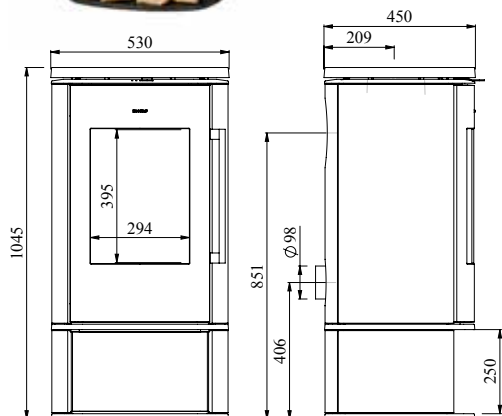

EN/N-gecertificeerd

Nominaal vermogen	6,5 kW
Afgegeven vermogen	3-8 kW
* Verwarmt	45-120 m²
Rookgasafvoer boven/achter, inw.	$\varnothing$ 150 mm
Gewicht	192 - 201 kg
Houtbloklengte max.	35 cm

*Bij een plafondhoogte van 2,40m

Afstand tot brandbaar materiaal

achter kachel	150 mm
zijkant	500 mm

Hoogte

Hoogte vanaf de bodem tot aan het hart van de kraag van de rookgasafvoer	
8842	1045 mm - 851 mm
8843	1045 mm - 851 mm
8848	1131 mm - 939 mm

Gedimensioneerde schetsen voor de rest van de serie kunnen gevonden worden op www.morsoe.com