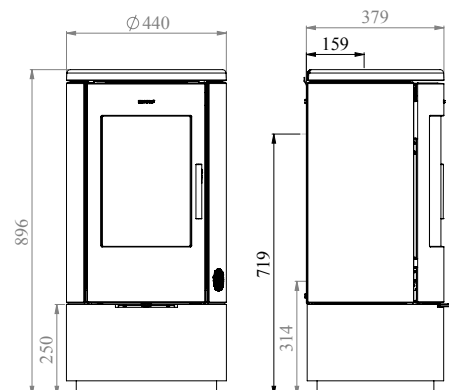

DE SERIE 7300

EN/N-gecertificeerd	
Nominaal vermogen	4,3 kW
Afgegeven vermogen	3-7 kW
* Verwarmt	45-105 m²
Rookgasafvoer boven/achter, inw.	Ø 150 mm
Gewicht	111 - 137 kg
Houtbloklengte max.	33 cm

*Bij een plafondhoogte van 2,40m

Afstand tot brandbaar materiaal	
achter kachel	100 mm
zijkant	400 mm

Hoogte	
Hoogte vanaf de bodem tot aan het hart van de kraag van de rookgasafvoer	
7340	896 mm - 719 mm
7342	997 mm - 819 mm
7343	997 mm - 819 mm
7348	997 mm - 819 mm
7370	696 mm - 532 mm
7393	1118 mm - 940 mm

Gedimensioneerde schetsen voor de rest van de serie kunnen gevonden worden op www.morsoe.com

De 7300-serie is voorbereid voor installatie van de verse-luchtaanvoer aan de achterkant en door het onderstel. De buis wordt meegeleverd, maar is niet geïnstalleerd.