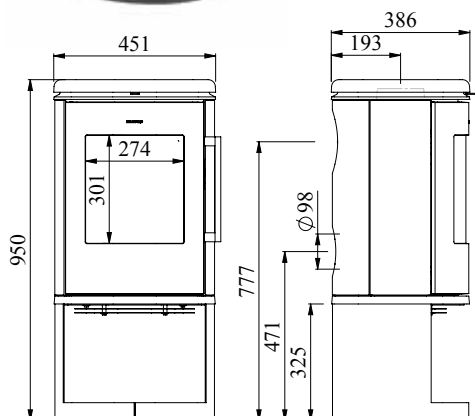

EN/N-gecertificeerd	
Nominaal vermogen	6 kW
Afgegeven vermogen	3-6 kW
* Verwarmt	45-90 m²
Rookgasafvoer boven/achter, inw.	Ø 120 mm
Gewicht	113 - 125 kg
Houtbloklengte max.	33 cm

*Bij een plafondhoogte van 2,40m

Afstand tot brandbaar materiaal	
achter kachel	150 mm
zijkant	400 mm

Hoogte	
Hoogte vanaf de bodem tot aan het hart van de kraag van de rookgasafvoer	
6843	950 mm - 777 mm
6848	950 mm - 777 mm
6870	630 mm - 457 mm

Gedimensioneerde schetsen voor de rest van de serie kunnen gevonden worden op www.morsoe.com