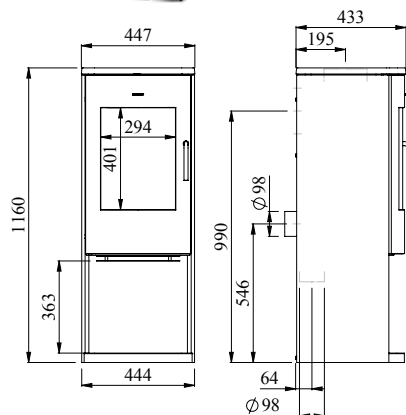

EN/N-gecertificeerd

Nominaal vermogen	6,5 kW
Afgegeven vermogen	3-8 kW
* Verwarmt	45-120 m²
Rookgasafvoer boven/achter, inw.	$\varnothing$ 150 mm
Gewicht	117 - 333 kg
Houtbloklengte max.	35 cm

*Bij een plafondhoogte van 2,40m

Afstand tot brandbaar materiaal

achter kachel	150 mm
zijkant	500 mm

Hoogte

Hoogte vanaf de bodem tot aan het hart van de kraag van de rookgasafvoer	
8229	1483 mm - 1322 mm
8243	1164 mm - 990 mm
8259	1519 mm - 1323 mm

Gedimensioneerde schetsen voor de rest van de serie kunnen gevonden worden op www.morsoe.com