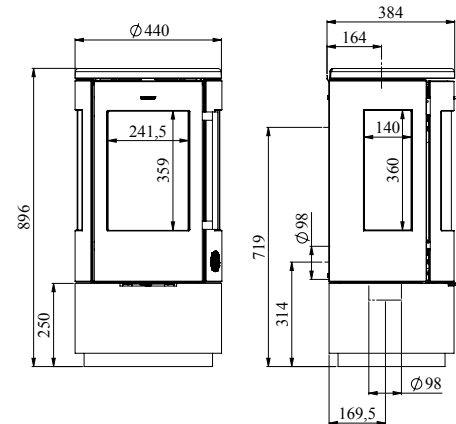

DE SERIE 7400

EN/N-gecertificeerd	
Nominaal vermogen	4,3 kW
Afgegeven vermogen	3-7 kW
* Verwarmt	45-105 m²
Rookgasafvoer boven/achter, inw.	Ø 150 mm
Gewicht	111 - 137 kg
Houtbloklengte max.	33 cm

*Bij een plafondhoogte van 2,40m

Afstand tot brandbaar materiaal	
achter kachel	200 mm
zijkant	450 mm

Hoogte	
Hoogte vanaf de bodem tot aan het hart van de kraag van de rookgasafvoer	
7440	896 mm - 719 mm
7442	997 mm - 819 mm
7443	997 mm - 819 mm
7449	1112 mm - 934 mm
7470	696 mm - 532 mm
7493	1118 mm - 940 mm

Gedimensioneerde schetsen voor de rest van de serie kunnen gevonden worden op www.morsoe.com

De 7400-serie is voorbereid voor installatie van de verse-luchtaanvoer aan de achterkant en door het onderstel. De buis wordt meegeleverd, maar is niet geïnstalleerd.