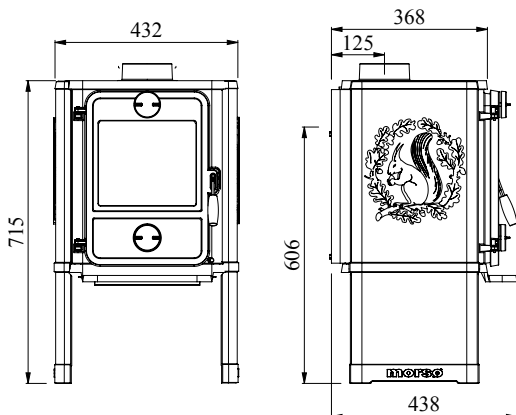

1126

1126

EN/N-gecertificeerd
 Nominaal vermogen 8 kW
 Afgegeven vermogen 5-10 kW
 * Verwarmt 75-150 m²
 Rookgasafvoer boven/achter, inw. Ø 150 mm
 Gewicht 140 kg
 Houtbloklengte max. 39 cm

**Bij een plafondhoogte van 2,40m*

Afstand tot brandbaar materiaal
 achter kachel 300 mm
 zijkant 400 mm

DE SERIE 1400

1442

EN/N-gecertificeerd
 Nominaal vermogen 5 kW
 Afgegeven vermogen 3-5 kW
 * Verwarmt 45-75 m²
 Rookgasafvoer boven/achter, inw. Ø 120 mm
 Gewicht 80-241 kg
 Houtbloklengte max. 25 cm