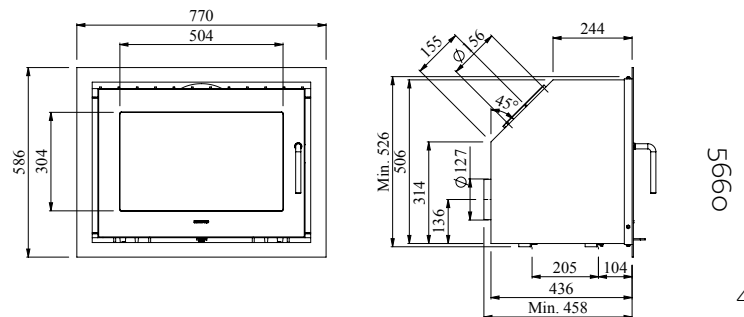

5660

EN/N-gecertificeerd

Nominaal vermogen	6,5 kW
Afgegeven vermogen	4-8 kW
* Verwarmt	60-120 m²
Rookgasafvoer boven/achter, inw.	Ø 150 mm
Gewicht	124 kg
Houtbloklengte max.	58 cm

*Bij een plafondhoogte van 2,40m

Afstand tot brandbaar materiaal

achter kachel	100 mm
zijkant	400 mm
de vloer en de haard	300 mm

De 5660 is voorbereid voor installatie van de verseluchtaanvoer aan de achterkant. De verseluchtkit moet afzonderlijk worden aangekocht.