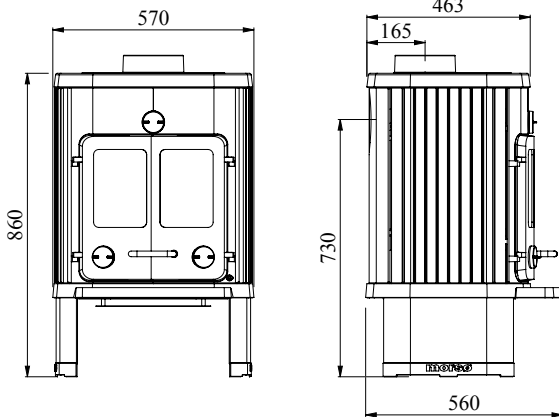

1126

1126

EN/N-gecertificeerd
Nominaal vermogen ..... 8 kW
Afgegeven vermogen ..... 5-10 kW
* Verwarmt ..... 75-150 m²
Rookgasafvoer boven/achter, inw. .... Ø 150 mm
Gewicht ..... 140 kg
Houtbloklengte max. .... 39 cm

*Bij een plafondhoogte van 2,40m

Afstand tot brandbaar materiaal
achter kachel ..... 300 mm
zijkant ..... 400 mm

DE SERIE 1400

1442

EN/N-gecertificeerd
Nominaal vermogen ..... 5 kW
Afgegeven vermogen ..... 3-5 kW
* Verwarmt ..... 45-75 m²
Rookgasafvoer boven/achter, inw. .... Ø 120 mm
Gewicht ..... 80-241 kg
Houtbloklengte max. .... 25 cm

*Bij een plafondhoogte van 2,40m

Afstand tot brandbaar materiaal
achter kachel ..... 200 mm
zijkant ..... 300 mm

Hoogte
Hoogte vanaf de bodem tot aan het hart van de kraag van de rookgasafvoer
1412 ..... 703 mm - 594 mm
1442 ..... 715 mm - 606 mm
1452 ..... 785 mm - 595 mm

Gedimensioneerde schetsen voor de rest van de serie kunnen gevonden worden op www.morsoe.com